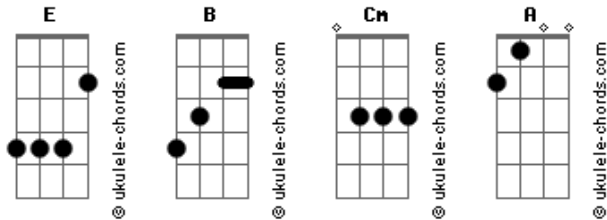

Jorge e Mateus - Reza aí

Tom: E

INTRO: Cm, A, E

E B
É, você não se importa de me ver chorar
Cm
É, mas sei que um dia eu vou superar essa maré
A
Que tá batendo aqui
Cm
Tá machucando, sim
A
Mas vai passar
B
Pode esperar

REFRÃO:

Cm

Acordes

Reza aí

Pra eu não encontrar ninguém melhor do que você A

Reza aí

E
Pra eu não te esquecer

B
Pro meu coração não mudar de dona