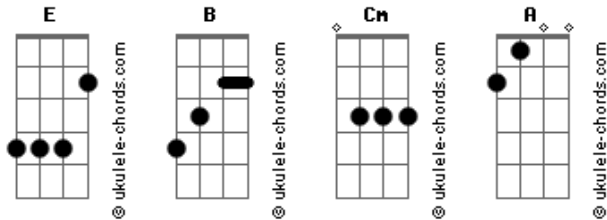

Jorge e Mateus - Reza aí

Tom: E

INTRO: Cm, A, E

E B
É, você não se importa de me ver chorar
Cm
É, mas sei que um dia eu vou superar essa maré
A
Que tá batendo aqui
Cm
Tá machucando, sim
A
Mas vai passar
B
Pode esperar

REFRÃO:

Cm

Acordes

Reza aí

Pra eu não encontrar ninguém melhor do que você A

Reza aí

Pra eu não te esquecer E

Pro meu coração não mudar de dona B