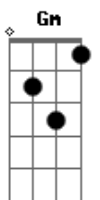

© ukulele-chords.com