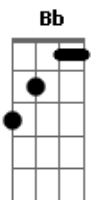

© ukulele-chords.com