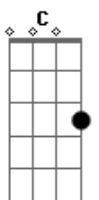

© ukulele-chords.com