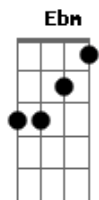

© ukulele-chords.com