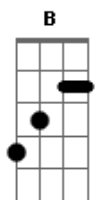

© ukulele-chords.com