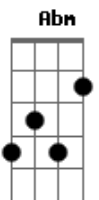

© ukulele-chords.com