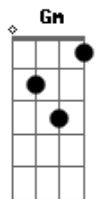

© ukulele-chords.com