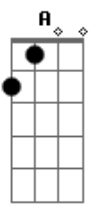

© ukulele-chords.com