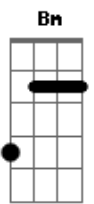

Jorge Palma - Norte

tom:

Intro: D C D C

D C Bm
Volto as costas ao vazio
Bb C D
Procuro o vento frio
C G
O caruncho pode desfrutar
Bb C D
Do meu velho sofá
C F
Deixo as manchas de café
Bb F
O candeeiro de pé
G A
Vou em busca do meu Norte

D C
Quantos pontos cardeais
G E
Ficarão no cais da solidão?
D C
Quantos barcos irão naufragar,
G A
Quantos irão encalhar na pequenez
D
Da tripulação?

[Final] D C D C

Acordes

© ukulele-chords.com

© ukulele-chords.com