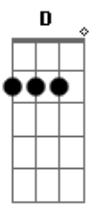

Jorge Palma - Norte

tom:

Intro: D C D C

D C Bm
Volto as costas ao vazio
Bb C D
Procuro o vento frio
C G
O caruncho pode desfrutar
Bb C D
Do meu velho sofá
C F
Deixo as manchas de café
Bb F
O candeeiro de pé
G A
Vou em busca do meu Norte

D C Bm
Levo imagens que sonhei
Bb C D
Tesouros que roubei
C G
A famosa gabardine azul
Bb C D
Tem mais alguns rasgões
D C F
Levo as horas que perdi
Bb F
O espelho a quem menti
G A
Sigo em direcção ao Norte

D C
Quantos pontos cardeais
G E
Ficarão no cais da solidão?
D C
Quantos barcos irão naufragar,
G A
Quantos irão encalhar na pequenez
D
Da tripulação?

(D C D C)

D C Bm
Deixo os dias sempre iguais
Bb C D
Os mundos virtuais
C G
Deixo a civilização que herdei
Bb C D
Colher o que plantou
C F
Abandono o carrossel
Bb F
A Torre de Babel
G A
Deitei fora o passaporte

D C Bm
Confio às constelações
Bb C D
As minhas convicções
C G
Quebro o gelo que se atravessar
Bb C D
No rumo que eu escolhi
C F
O astrolábio que há em mim
Bb F
Vai respirar enfim
G A
Hei-de alcançar o meu Norte

D C
Quantos pontos cardeais
G E
Ficarão no cais da solidão?
D C
Quantos barcos irão naufragar,
G A
Quantos irão encalhar na pequenez
D
Da tripulação?

[Final] D C D C

Acordes

© ukulele-chords.com