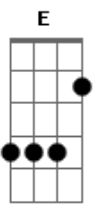

© ukulele-chords.com