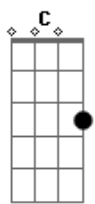

© ukulele-chords.com