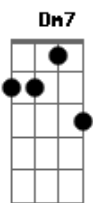

© ukulele-chords.com

© ukulele-chords.com