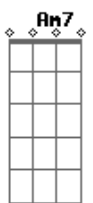

© ukulele-chords.com