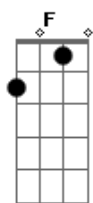

Jorge Vercillo - Longe

Tom: F

Dm7 **Am7**
A solidão povoada de Copacabana é Blade Runner
Gm7 **Am7**
Gm7 **Am7**
A poesia de uma lágrima na escuridão é Dick Farney

Dm7 **Am7** **Gm7** **Am7**
Ontem lá em algum lugar imaginei nós dois
Dm7 **Am7** **Gm7** **Am7**
Uma noite sem par e o que vem depois
Dm7 **Am7** **Gm7** **Am7**
Teu amor deixou no ar um bem-me-quer sem fim

Dm7 **Am7** **Gm7** **Am7**
Por mais longe que eu vá sei que estás em mim

Dm7 **Am7** **Bb7** **Am7** **C** **D7**
Hum! Só queria uma segunda vez pra te amar
Bb7 **Am7** **Gm7**
Hum! Mas agora, nada que eu disser vai mudar
Am7 **Bb7** **Am7** **Gm7** **Am7**
Nada que eu disser agora vai mudar

Vazios são os domingos e eu me escondo no meu mundo
Procuro os meus amigos e não te esqueço um só segundo
Às vezes desespero e acordo com seu nome
Às vezes durmo perto ao telefone

Acordes