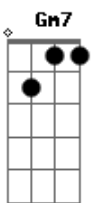

© ukulele-chords.com