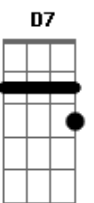

© ukulele-chords.com