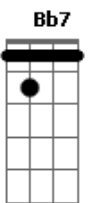

© ukulele-chords.com