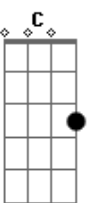

© ukulele-chords.com