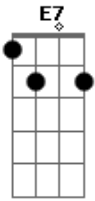

© ukulele-chords.com