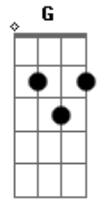

© ukulele-chords.com