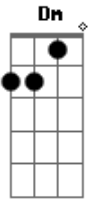

[Refrão]
 Dm Am
 Protegei-nos à Mãe querida, com teu manto azul anil
 Ó Senhora Aparecida, Padroeira do Brasil (bis)

[solo final] Am Dm Am E F E7 Am

Acordes

© ukulele-chords.com

© ukulele-chords.com

© ukulele-chords.com