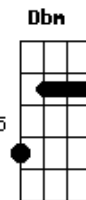

© ukulele-chords.com