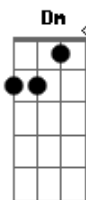

© ukulele-chords.com