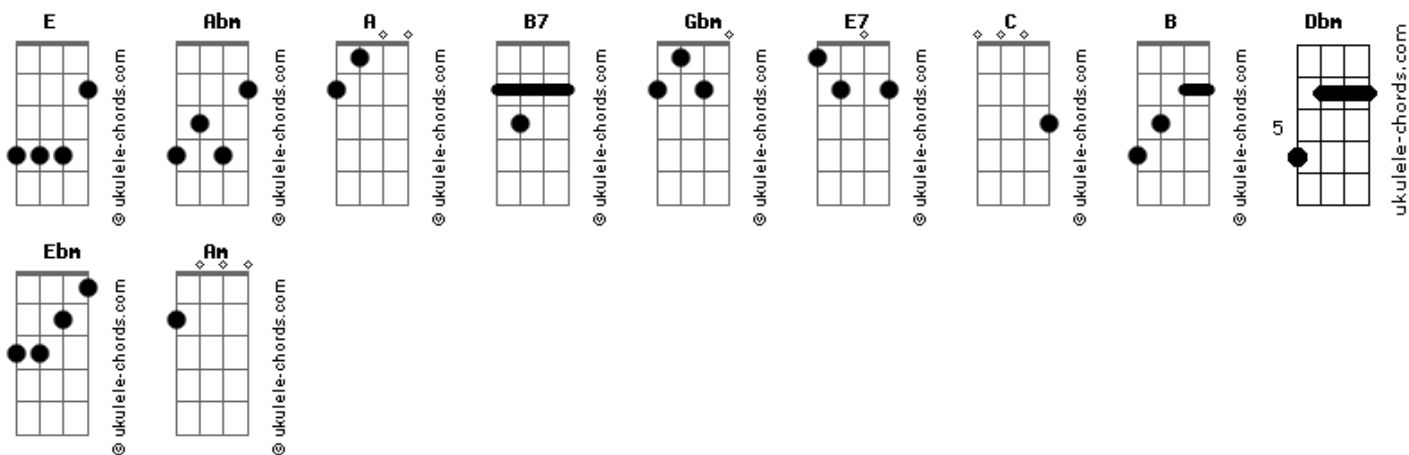

# José Augusto - No Es Posible

tom:

Intro: E Abm A B7 E Abm A B7

E  
No comprendo porque  
Gbm  
Tú te has machado  
A  
Se terito no me amó  
E  
Y toda mí vida  
E7  
Y ser lo que yo podría  
A C  
Y a una se te fuiste  
E B7  
Pero que vuelvas un día  
E B Dbm Ebm E  
Aquí yo espero

Sé también que ya no puedo  
Gbm  
Matar el pasado  
A  
El gran amor que yo tenía  
E  
Está olvidado  
E7  
Tú vas a llorar por mí  
C  
Pero no como lloré  
E B7  
Pues tú amor aún es todo  
E B Dbm Ebm E  
No lo que soñé

## Acordes

Mí defecto es ser este amor

No, no es posible  
E7 A  
Ya no puedo sufrir ese dolor  
Am E  
No, no es posible  
B7 E  
No suporto vivir sin amor

( E Abm A B7 )  
( E Abm A B7 )

E  
Sé también que ya no puedo  
Gbm  
Matar el pasado  
A  
El gran amor que yo tenía  
E  
Está olvidado  
E7  
Tú vas a llorar por mí  
C  
Pero no como lloré  
E B7  
Pues tú amor aún es todo  
E B Dbm Ebm E  
No lo que soñé

No, no es posible  
B7  
Vuelve ahora por favor  
No, no es posible  
E B Dbm Ebm E  
Mí defecto es ser este amor

No, no es posible  
E7 A  
Ya no puedo sufrir ese dolor  
Am E  
No, no es posible  
B7 E  
No suporto vivir sin amor