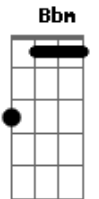

© ukulele-chords.com

© ukulele-chords.com

© ukulele-chords.com

© ukulele-chords.com

© ukulele-chords.com

© ukulele-chords.com

Gm C F Bb
E se todo o mundo é composto de mudança
Gm C F C F
Troquemos-lhe as voltas que ainda o dia é uma criança

[Verse]

Dm Gm A
O tempo cobre o chão de verde manto
Dm Gm C
Que já coberto foi de neve fria
F Bb Bbm
E em mim converte em choro o doce canto
F Ab C F
E em mim converte, em mim converte, em choro o doce canto