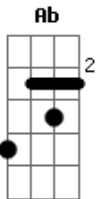

© ukulele-chords.com

© ukulele-chords.com

© ukulele-chords.com

© ukulele-chords.com

© ukulele-chords.com

© ukulele-chords.com

Gm C F Bb
E se todo o mundo é composto de mudança
Gm C F C F
Troquemos-lhe as voltas que ainda o dia é uma criança

[Verse]

Dm Gm A
O tempo cobre o chão de verde manto
Dm Gm C
Que já coberto foi de neve fria
F Bb Bbm
E em mim converte em choro o doce canto
F Ab C F
E em mim converte, em mim converte, em choro o doce canto