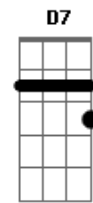

© ukulele-chords.com