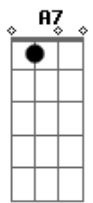

© ukulele-chords.com