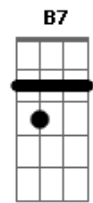

José Vicente - Cautela

tom:

Intro: Em A7 D Bm

Preciso señales de humo
 Para entender
 Qué pasa por tu cabeza
 Cuando me ves
 Si hay en tu mirada de plata
 Algún gesto de interés
 Fui muy lento al leerlo
 Discúlpeme

No puedo ofrecer
 Mucho más que mi cautela
 Al aproximarme a ti
 Paila, es así
 No sabía que tú también
 Querías estar cerca de mi

Acordes

© ukulele-chords.com

© ukulele-chords.com

© ukulele-chords.com

© ukulele-chords.com