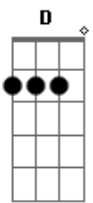

José Vicente - Cautela

tom:

Intro: Em A7 D Bm

Preciso señales de humo
 Para entender
 Qué pasa por tu cabeza
 Cuando me ves
 Si hay en tu mirada de plata
 Algún gesto de interés
 Fui muy lento al leerlo
 Discúlpeme

No puedo ofrecer
 Mucho más que mi cautela
 Al aproximarme a ti
 Paila, es así
 No sabía que tú también
 Querías estar cerca de mi

Acordes

© ukulele-chords.com

© ukulele-chords.com

© ukulele-chords.com

© ukulele-chords.com