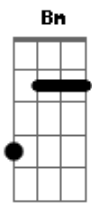

José Vicente - Cautela

tom:

Intro: Em A7 D Bm

Preciso señales de humo
 Para entender
 Qué pasa por tu cabeza
 Cuando me ves
 Si hay en tu mirada de plata
 Algún gesto de interés
 Fui muy lento al leerlo
 Discúlpeme

No puedo ofrecer
 Mucho más que mi cautela
 Al aproximarme a ti
 Paila, es así
 No sabía que tú también
 Querías estar cerca de mi

Acordes

© ukulele-chords.com

© ukulele-chords.com

© ukulele-chords.com

© ukulele-chords.com