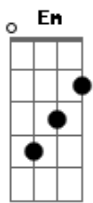

José Vicente - Cautela

tom:

Intro: Em A7 D Bm

Preciso señales de humo
Para entender
Qué pasa por tu cabeza
Cuando me ves
Si hay en tu mirada de plata
Algún gesto de interés
Fui muy lento al leerlo
Discúlpeme

No puedo ofrecer
Mucho más que mi cautela
Al aproximarme a ti
Paila, es así
No sabía que tú también

Querías estar cerca de mi
(Em A7 D Bm)

Que torpeza tan bonita
La de les dos
Que lento ha sido este baile
Entre tú y yo
Agradezco esta segunda
oportunidad
Nuestro nuevo escenario
Es la ciudad

No puedo ofrecer
Mucho más que mi cautela
Al aproximarme a ti
Paila, es así
No sabía que tú también
Querías estar cerca de mi

Acordes

© ukulele-chords.com