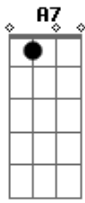

© ukulele-chords.com