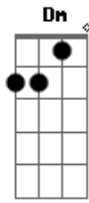

© ukulele-chords.com