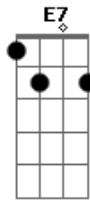

© ukulele-chords.com