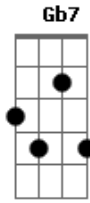

© ukulele-chords.com