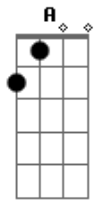

José y el Toro - Reloj Ingrato

tom:

A
¿A dónde fuiste, corazón?
Te tardaste una vida
Parece una eternidad
Cuando compras en la esquina
Si no estamos cerca
El tiempo quema
Las horas son largas
Frías y eternas
Pero si estás cerca, corazón
El tiempo vuela
Reloj, hagamos un trato
Y congélate el rato
Que me veas junto a ella
Y si ves
Que de mí ella se aleja
Hasta que vuelva
Por favor, acelera
(Bm7 E7 A A7)

(Bm7 E7 A Gb7)
D Dm Bm7 E7
¿A dónde vas tan rápido?
Si hace nada que llegaste
Contigo hasta la eternidad
Se siente como un instante
D
Cuando estamos juntos
Dm
El tiempo es injusto
A
Las horas son minutos
A7 Gb7
Los minutos, segundos
Bm7 E7
Pero si te alejas, corazón
A A7 A A7
El tiempo se congela
Bm7 E7
Reloj, hagamos un trato
A
Y congélate el rato
A7 Gb7
Que me veas junto a ella
Bm7
Y si ves
E7
Que de mí ella se aleja
A
Hasta que vuelva
A7 Gb7
Por favor, acelera
[Final] Bm7 E7 A A7
Bm7 E7 A Gb7

Acordes

© ukulele-chords.com