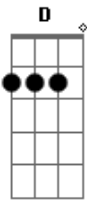

José y el Toro - Reloj Ingrato

tom:

A
¿A dónde fuiste, corazón?
Te tardaste una vida
Parece una eternidad
Cuando compras en la esquina
Si no estamos cerca
El tiempo quema
Las horas son largas
Frías y eternas
Pero si estás cerca, corazón
El tiempo vuela
Reloj, hagamos un trato
Y congélate el rato
Que me veas junto a ella
Y si ves
Que de mí ella se aleja
Hasta que vuelva
Por favor, acelera
(Bm7 E7 A A7)

(Bm7 E7 A Gb7)
D Dm Bm7 E7
¿A dónde vas tan rápido?
Si hace nada que llegaste
Contigo hasta la eternidad
Se siente como un instante
D
Cuando estamos juntos
Dm
El tiempo es injusto
A
Las horas son minutos
A7 Gb7
Los minutos, segundos
Bm7 E7
Pero si te alejas, corazón
A A7 A A7
El tiempo se congela
Bm7 E7
Reloj, hagamos un trato
A
Y congélate el rato
A7 Gb7
Que me veas junto a ella
Bm7
Y si ves
E7
Que de mí ella se aleja
A
Hasta que vuelva
A7 Gb7
Por favor, acelera
[Final] Bm7 E7 A A7
Bm7 E7 A Gb7

Acordes

© ukulele-chords.com

© ukulele-chords.com

© ukulele-chords.com

© ukulele-chords.com

© ukulele-chords.com

© ukulele-chords.com

© ukulele-chords.com