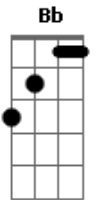

© ukulele-chords.com