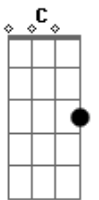

© ukulele-chords.com