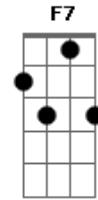

© ukulele-chords.com