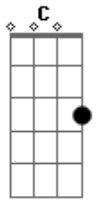

© ukulele-chords.com