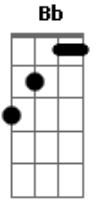

© ukulele-chords.com