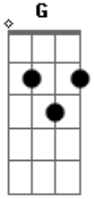

Josué Novais - No Lugar Mais Alto

tom:

Intro: Am7 F C Am
Am7 F C

Am7 F C
Aquele que deixou sua glória está aqui
Am7 F C
Aquele que cura enfermo está aqui
Am7 F C
Aquele que morreu na cruz está aqui

Am7 F C
Aquele que venceu a morte está aqui

Am7
No lugar mais alto
F
No lugar de glória
C
No lugar de honra
G
Ele está

Acordes

© ukulele-chords.com

© ukulele-chords.com

© ukulele-chords.com

© ukulele-chords.com

© ukulele-chords.com