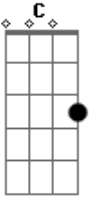

Josué Novais - No Lugar Mais Alto

tom:

Intro: Am7 F C Am
Am7 F C

Am7 F C
Aquele que deixou sua glória está aqui
Am7 F C
Aquele que cura enfermo está aqui
Am7 F C
Aquele que morreu na cruz está aqui

Am7 F C
Aquele que venceu a morte está aqui

Am7
No lugar mais alto
F
No lugar de glória
C
No lugar de honra
G
Ele está

Acordes

© ukulele-chords.com

© ukulele-chords.com

© ukulele-chords.com

© ukulele-chords.com

© ukulele-chords.com