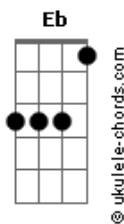

Jota Quest - Mandou Bem

Tom: Bb

Intro 2x: Gm Eb F

Gm Eb F
uh uh uh (2x)

Parte 1:

Gm Eb
você mandou bem, cuidou de mim foi forte sim
Gm Eb
me fez entender o lado bom, o bom do amor
Gm Eb
o que aconteceu ficou no ar eu vou juntar
Gm Eb
meu nome com o teu [hã! hã!] {com o teu}

Gm Eb
você chegou que nem água pra sede
Gm Eb
me desejou que foi tudo de vez
Gm Eb
é novidade que tal passar bem
Gm G
e no final é só eu e você

Refrão:

Gm Eb F
eu tô pensando agora, a gente no futuro
Gm Eb F
se amando toda hora, e caminhando juntos
Gm Eb F
eu tô pensando agora, a gente no futuro
Gm Eb F
se amando toda hora, [e caminhando juntos] {e
caminhando, e caminhando}

(Parte 1)

(Refrão)

Acordes

Gm Eb F
uh uh uh
Gm Eb F
uh uh uh há há
Gm Eb F
uh uh uh caminhando juntos

Gm Eb F
uh uh uh
Gm Eb F
0o0o0o na na na
Solo: Cm Gm Cm Gm Cm Gm Eb F

(Gm Eb F) 2x

Voz Robotizada:

Gm Eb F
você mandou bem
Gm Eb F
você mandou bem
Gm Eb F
você mandou mandou bem, você mandou
a gente no futuro