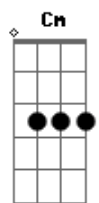

© ukulele-chords.com