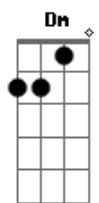

[Pré-Refrão]

Ab Eb
E o que conforta é saber, iêiê
Ab
Que existe tanta vida pela frente

[Refrão]

Eb
E um dia eu posso encontrar você!
Gm Dm Eb
Andando por aí numa boa!
Gm
Como se fosse a primeira vez
Dm Eb
Com a vida mais leve
Gm Dm Eb
Andando por aí numa boa!
Gm
Como se fosse a primeira vez
Dm
Com a vida mais leve

Eb
Laraialaia laraialaialara
Gm Dm
Laraialaia laraiaralaia
Eb
Laraialaia laraiarara
Gm Dm

[Segunda Parte]

Eb Cm
Um belo dia eu sei que logo se acaba então
Gm Dm

Acordes

© ukulele-chords.com

© ukulele-chords.com