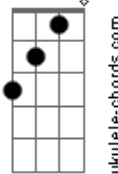

JOTAA - Jerico

tom:

Dm

Harmonia VOCAL

Vem com Josué lutar em Jericó

[Refrão]

Dm7

Vem com Josué Lutar em Jericó

Gm7 C

Jericó, Jericó

Dm7

Vem com Josué Lutar em Jericó

C Bb7M Gm7

E as muralhas ruirão

[Primeira Parte]

Dm7 Bb

Suba os montes Devagar

B Bbadd9

Que o Senhor Vai guerrear

Dm7 Bb7M

Cerquem os muros Para Mim, pois

B Bbadd9

Pois Jericó Chegou ao fim

Dm7 Eb7M

Suba os montes Devagar

Dm7 Eb7M

Que o Senhor Vai guerrear

Dm7 B

Cerquem os muros Para Mim

A7 Gm7 F E Eb7M

Pois Jericó Chegou ao fim

Rap

Dm7

Eu disse: Boom! A muralha caiu

(Hei!) Quando o povo bradou

Josué num tom imponente, seu Deus o exultou

Caiu pra levantar, o seu povo fez subir

Para qual direção cada um devia ir?

Fato verídico, notório, apreensivo

No caminhar de Deus sempre ofensivo

Não tava lá? Não, não, mas liga então

Sete voltas foram dadas e o inimigo envergonhado, sim

Bastou um grito, muito bonito

Boom! A muralha caiu

Am7 Gm7 F C Dm7 C Bb7M A7

[Refrão]

Dm7

Vem com Josué Lutar em Jericó

Gm7 C

Jericó, Jericó

Dm7

Vem com Josué Lutar em Jericó

A7 Gm7 F E Eb7M

E as muralhas ruirão

[Segunda Parte]

Dm7 Eb7M

Acordes

Bbma7j7

© ukulele-chords.com

Eb7M