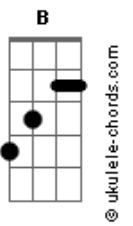

© ukulele-chords.com