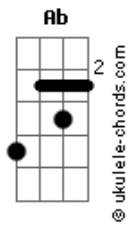

© ukulele-chords.com