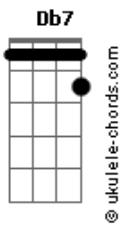

Jovanotti (Lorenzo Cherubini) - Un Mondo a Parte

tom:

Intro: E E Bm7 A
E Gbm7 B7

E
Lascia che ti baci un'altra volta
Bm7 A
Non come un addio, ma come un benvenuta
E Gbm7
Benvenuta dentro alla mia vita
B7 E
Entra e fanne tutto quello che vorrai

Prendimi le mani e stringi forte
Abm Bm7 A
Come trapezisti in volo sulla gente
E Gbm7
Ti propongo il triplo giro della morte
B7 E

Acordes

Senza un po' di rischio non ha senso niente

Pianta un grande albero nel vaso
E7M# E7 A
Quello rosso sopra al davanzale
E Gbm7
Questo cuore piccolo lo hai invaso
B7 E
Come un grande impero coloniale

(Gbm B7)

D A Bm7
Mano nella mano, sempre più lontano
D
Dio come ti amo
A Dm A
Mentre il mondo va, e va, e va, e va, e va

(Em7 D A Bm7 E7 A)

© ukulele-chords.com

© ukulele-chords.com

© ukulele-chords.com

© ukulele-chords.com