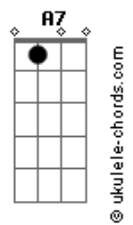

© ukulele-chords.com