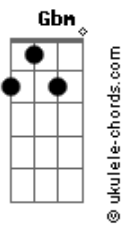

Jovanotti (Lorenzo Cherubini) - Un Mondo a Parte

tom:

Intro: E E Bm7 A
E Gbm7 B7

E
Lascia che ti baci un'altra volta
Bm7 A
Non come un addio, ma come un benvenuta
E Gbm7
Benvenuta dentro alla mia vita
B7 E
Entra e fanne tutto quello che vorrai

Prendimi le mani e stringi forte
Abm Bm7 A
Come trapezisti in volo sulla gente
E Gbm7
Ti propongo il triplo giro della morte
B7 E

Acordes

Senza un po' di rischio non ha senso niente

Pianta un grande albero nel vaso
E7M# E7 A
Quello rosso sopra al davanzale
E Gbm7
Questo cuore piccolo lo hai invaso
B7 E
Come un grande impero coloniale

Dicono che qui nessuno si ama più
Ab Dbm
Tutti solo pensano a sé stessi
Gb7
Se mi intervistasse il tizio alla TV
A
Io direi che siamo tutti fessi
B Abm
Perché io che ho fatto dieci volte il giro
Dbm Gbm7
Della grande corsa, ti confesso
D
Che veder succedere l'amore vero
B7
È un successo
E
E mentre il mondo va
Ebm7
E ogni giorno gira un po' più forte
Ab7 Dbm
Noi due mano nella mano
Bm7 E7
Noi siamo un mondo a parte
A
E mentre il mondo va
Abm7
E ogni giorno mischia le sue carte
Db7 Gbm
Noi due sempre più lontano
E7M A7
Noi siamo un mondo a parte
D E
Mano nella mano, sempre più lontano
Dbm Gbm7
Dio come ti amo quando ci abbracciamo
B7 D
Ovunque siamo mentre il mondo va
Dm A Db7 Db7
E va, e va, e va, e va

(Gbm B7)

D A Bm7
Mano nella mano, sempre più lontano
D
Dio come ti amo
A Dm A
Mentre il mondo va, e va, e va, e va, e va

(Em7 D A Bm7 E7 A)

© ukulele-chords.com

© ukulele-chords.com

© ukulele-chords.com

© ukulele-chords.com