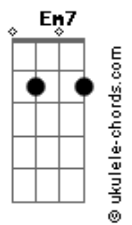

Jovanotti (Lorenzo Cherubini) - Un Mondo a Parte

tom:

Intro: E E Bm7 A
E Gbm7 B7

E
Lascia che ti baci un'altra volta
Bm7 A
Non come un addio, ma come un benvenuta
E Gbm7
Benvenuta dentro alla mia vita
B7 E
Entra e fanne tutto quello che vorrai

Prendimi le mani e stringi forte
Abm Bm7 A
Come trapezisti in volo sulla gente
E Gbm7
Ti propongo il triplo giro della morte
B7 E

Acordes

Senza un po' di rischio non ha senso niente

Pianta un grande albero nel vaso
E7M# E7 A
Quello rosso sopra al davanzale
E Gbm7
Questo cuore piccolo lo hai invaso
B7 E
Come un grande impero coloniale

(Gbm B7)

D A Bm7
Mano nella mano, sempre più lontano
D
Dio come ti amo
A Dm A
Mentre il mondo va, e va, e va, e va, e va

(Em7 D A Bm7 E7 A)

© ukulele-chords.com

© ukulele-chords.com

© ukulele-chords.com

© ukulele-chords.com