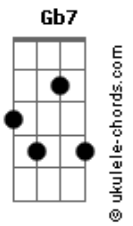

© ukulele-chords.com