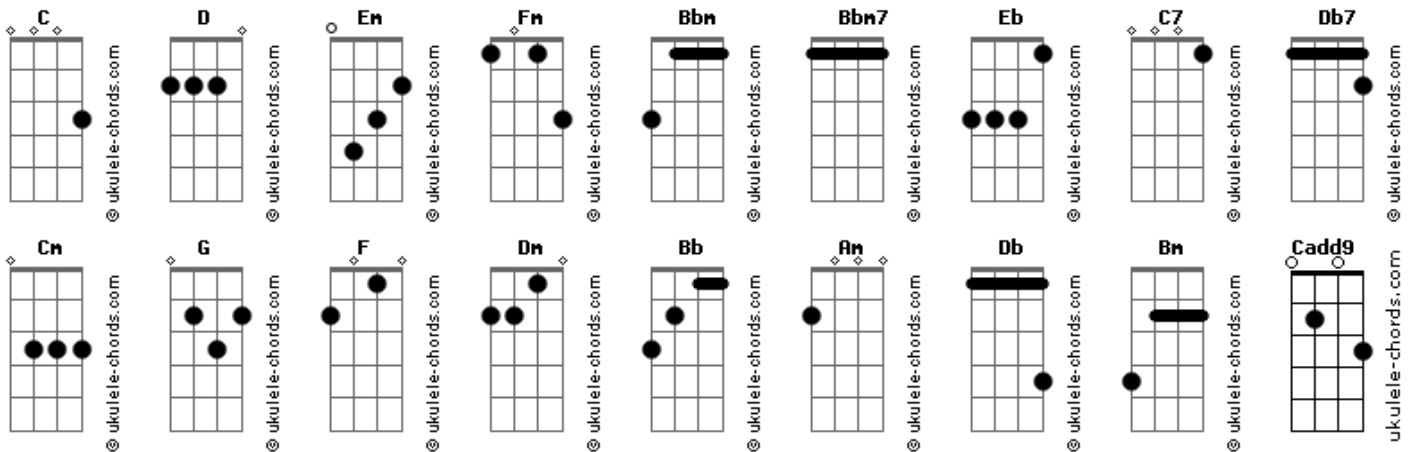

Jovanotti - Lastronauta

tom: Em Fm

[Verse 1]

Fm
Coordinate est
Fascia di asteroidi, Bbm Bbm7
K9
Eb C7 Fm
742, nave chiama base, rispondete
Fm Bbm Bbm7
Cella in avaria, tento un atterraggio di fortuna
Eb C7 Fm
Protocollo X, possibilità quasi nessuna
Db7 Eb
Missione atlante
Cm Fm
Pilota Giò
G C C
Ultime parti di ossigeno

[Chorus]

F
Fai tornare indietro il tempo
C Dm
Fammi rivedere il mondo
Bb F C Dm
Fammi vivere la vita fino all'ultimo secondo
Bb Fm
Il segnale è debolissimo
C Dm
Rispondili
Am Bb C C Cadd9
E ditele che sto pensando a lei
Am Bb C C
Che l'ultimo pensiero è solo lei
Fm
Soltanto lei

[Verse 2]

Fm Bbm Bbm7
Probabilità di grandi scoperte eccezionali
Eb C7 Fm
Sembra H2O, tracce di organismi primordiali
Db7 Eb
Invio il rapporto
Cm Fm
E passo e chiudo
G

Pianeta terra

C C
Pilota Giò

[Chorus]

F
Fai tornare indietro il tempo
C Dm
Fammi rivedere il mondo
Bb F C Dm
Fammi vivere la vita fino all'ultimo secondo
Bb Fm
Il segnale è debolissimo
C Dm
Rispondili
Am Bb C C Cadd9
E ditele che sto pensando a lei
Am Bb C C
Che l'ultimo pensiero è solo lei
Db Eb
Soltanto lei
F
Soltanto lei
Db Eb F
Il primo e l'ultimo pensiero è lei

[Chorus]

G
Fai tornare indietro il tempo
D Em
Fammi rivedere il mondo
C G D Em
Fammi vivere la vita fino all'ultimo secondo
C G
Il segnale è debolissimo
D Em
Rispondili
Bm C D D Dadd9
E ditele che sto pensando a lei
Bm C D D
Che l'ultimo pensiero è solo lei
Bm C D
Soltanto lei
Bm C D
Soltanto lei

[Outro]

G C Em C
G C Em C

Acordes