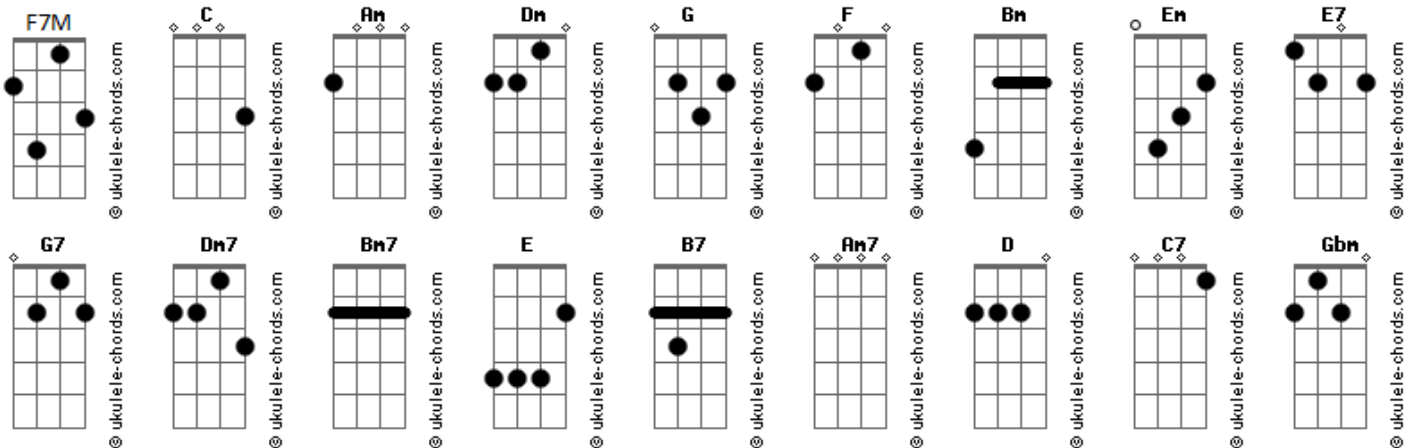

Jozyanne - Jesus, Meu Guia É (part. Jairo Bonfim, Midian Lima e André Leono)

tom:

Intro: Am Dm G C F Dm Bm Em E7

Am Dm
Jesus meu guia é
G7 C
Amigo e protetor
F C Dm
Ele é o meu bom pastor
G Bm E7
E quando eu sentir temor
Bm E7 Am
Nele confiarei

[Refrão]

F G
Nele confiarei
C F Dm7
Fraco sou, mas Deus me dá
Bm7 E
Seu poder, seu amor

[Primeira Parte]

Am Dm
Jesus meu guia é
G C
Amigo e protetor
F Dm
Ele é o meu bom pastor
Bm E7
E quando eu sentir temor

[Refrão]

Am F
Nele confiarei (Jesus meu guia é)
G C F
Nele confiarei (amigo e protetor, Ele é)
Am Dm
Fraco sou mas Deus me dá (o meu bom pastor)
Bm E7
Seu poder seu amor (e quando eu sentir temor)

Am
Nele confiarei

F Am G
Nele confiarei
C F Dm
Fraco sou mas Deus me dá
B7 E7
Seu poder seu amor
(Am7 Dm7 G7 C)
(F7M D Am7 Dm7 C Bm7 E)

Am Dm
Jesus meu guia é
G7 C
Amigo e protetor
C7 F Dm
Ele é o meu bom pastor
Bm E7
E quando eu sentir temor

[Refrão]

Bm E7 Am F
Nele confiarei (Jesus meu guia é)
G C F
Nele confiarei (amigo e protetor, Ele é)
Dm
Fraco sou mas Deus me dá (o meu bom pastor)
Bm E7
Seu poder seu amor (e quando eu sentir temor)

Gbm E7 Am
Nele confiarei
F Am G
Nele confiarei (Nele confiarei!)
C F C Dm
Fraco sou mas Deus me dá
(Fraco sou, fraco sou, mas Deus me dá!)
B E
Seu poder seu amor

Gbm E7 Am
Nele confiarei
F Am G
Nele confiarei
C F Dm
Fraco sou mas Deus me dá
Bm Em
Seu poder seu amor

(Am)

Acordes