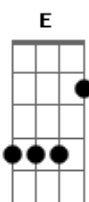

Juan Daniel Isenhasen - Te Chamo Prenda

Tom: E

Intro: 2x: E B Dbm B A Gbm B7

Chega de manso arrastando as alpargatas
E B Dbm B

Dosiu a prata ao cevar o chimarrão
A Gbm B7

És a mais linda com vestidinho bordado
E B Dbm B

Atiça o pecado pra o ardor de uma paixão
A Gbm B7

C Sorriso lindo com o frescor do sereno
B7

C Corpo moreno esguio como o violão

Pré-refrão:

Cabelos negros como o véu da noite escura
E B Dbm B
 Formosura como a mais linda canção
A Gbm B7

Refrão 2x:

Por ser gaúcha és a flor do campo
A B7 E
 O teu encanto embeleza essa vivenda
A B7 E
Gbm B Nome dado somente a jóia mais cara
A B7 E És a mais rara, por isso te chamo prenda

Repete tudo

Acordes