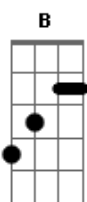

© ukulele-chords.com