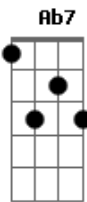

© ukulele-chords.com