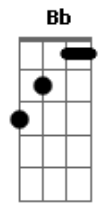

© ukulele-chords.com