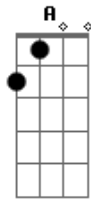

Juan Marcus e Vinícius - Louca do Rolê

tom:
C (forma dos acordes no tom de D)
Afinação: D G C F A D

Intro: D A Bm G

D
De onde a gente não espera
G
É que rola o diferente de repente
D
Um beijo me virou do avesso
G
Essa loucura tem detalhe e endereço
D A
Blusa branca, saia longa caída ai
Bm
Cara limpa, rasteirinha no pé
G
Jeito de quem não quer nada, mas quer
D
Ninguém sabe quando o amor vai chegar
A
Ninguém sabe quando a vibe vai bater
Bm G
Eu fui me apaixonar pela louca do rolê
D
Ninguém sabe quando o amor vai chegar
A
Ninguém sabe quando a vibe vai bater
Bm G
Eu fui me apaixonar pela louca do rolê
Vai entender

[Solo] D A Bm G

D
De onde a gente não espera
G

Acordes

© ukulele-chords.com

© ukulele-chords.com

© ukulele-chords.com

© ukulele-chords.com

© ukulele-chords.com

© ukulele-chords.com

É que rola o diferente de repente
D
Um beijo me virou do avesso
G
Essa loucura tem detalhe e endereço
D A
Blusa branca, saia longa caída ai
Bm
Cara limpa, rasteirinha no pé
G
Jeito de quem não quer nada, mas quer
D
Ninguém sabe quando o amor vai chegar
A
Ninguém sabe quando a vibe vai bater
Bm G
Eu fui me apaixonar pela louca do rolê
D
Ninguém sabe quando o amor vai chegar
A
Ninguém sabe quando a vibe vai bater
Bm G
Eu fui me apaixonar pela louca do rolê
Vai entender
D
Ninguém sabe quando o amor vai chegar
A
Ninguém sabe quando a vibe vai bater
Bm G
Eu fui me apaixonar pela louca do rolê
D A
Vai entender... Eee
Bm G
Eu fui me apaixonar pela louca do rolê
D
Vai entender