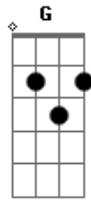

Juan Marcus e Vinícius - Louca do Rolê

tom:
C (forma dos acordes no tom de D)
Afinação: D G C F A D

Intro: D A Bm G

D
De onde a gente não espera
G
É que rola o diferente de repente
D
Um beijo me virou do avesso
G
Essa loucura tem detalhe e endereço
D A
Blusa branca, saia longa caída ai
Bm
Cara limpa, rasteirinha no pé
G
Jeito de quem não quer nada, mas quer
D
Ninguém sabe quando o amor vai chegar
A
Ninguém sabe quando a vibe vai bater
Bm G
Eu fui me apaixonar pela louca do rolê
D
Ninguém sabe quando o amor vai chegar
A
Ninguém sabe quando a vibe vai bater
Bm G
Eu fui me apaixonar pela louca do rolê
Vai entender

[Solo] D A Bm G

D
De onde a gente não espera
G

Acordes

© ukulele-chords.com

© ukulele-chords.com

© ukulele-chords.com

© ukulele-chords.com

© ukulele-chords.com

© ukulele-chords.com

É que rola o diferente de repente
D
Um beijo me virou do avesso
G
Essa loucura tem detalhe e endereço
D A
Blusa branca, saia longa caída ai
Bm
Cara limpa, rasteirinha no pé
G
Jeito de quem não quer nada, mas quer
D
Ninguém sabe quando o amor vai chegar
A
Ninguém sabe quando a vibe vai bater
Bm G
Eu fui me apaixonar pela louca do rolê
D
Ninguém sabe quando o amor vai chegar
A
Ninguém sabe quando a vibe vai bater
Bm G
Eu fui me apaixonar pela louca do rolê
Vai entender
D
Ninguém sabe quando o amor vai chegar
A
Ninguém sabe quando a vibe vai bater
Bm G
Eu fui me apaixonar pela louca do rolê
D A
Vai entender... Eee
Bm G
Eu fui me apaixonar pela louca do rolê
D
Vai entender