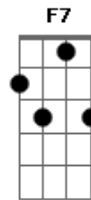

© ukulele-chords.com