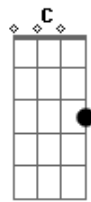

© ukulele-chords.com

© ukulele-chords.com

© ukulele-chords.com

Am
0 tempo podia me dar

F7M E

Uma coisa tão linda pra

Am

Sentir, pra ficar, pra olhar