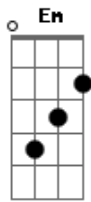

© ukulele-chords.com

© ukulele-chords.com

© ukulele-chords.com

Am
0 tempo podia me dar

F7M E

Uma coisa tão linda pra

Am

Sentir, pra ficar, pra olhar