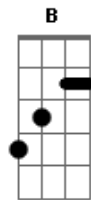

© ukulele-chords.com