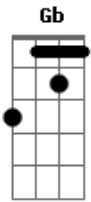

© ukulele-chords.com

© ukulele-chords.com

© ukulele-chords.com

Am
0 tempo podia me dar

F7M E

Uma coisa tão linda pra

Am

Sentir, pra ficar, pra olhar