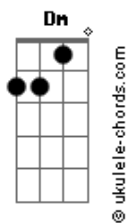

JÚLIA SANCHEZ - Importante

tom:

Intro: **Dm** **Am** **E7** **Am**
Dm **Am** **E7** **Am**

Você não achava

Am
 Importante me ouvir

E7 **Am**
 Escolhia ficar com aquela que tanto te faz feliz

Dm
 Te acho incrível

Am
 E é quase impossível pra mim te esquecer

B **E7**
 Mas eu vou viver

Am
 Ganho mais
 Se te deixo pra trás

F7 **E7**
 Não sabia que

Acordes

Am
 O tempo podia me dar
F **E**
 Uma coisa tão linda pra
Am
 Sentir, pra ficar, pra olhar
F **Em** **Am**
 E a hora chegou
B **E7**
 Consegui finalmente chamar
Am **Gb**
 A sua preciosa atenção
F **E7**
 Mas que pena que
Am
 Não tenho mais um coração
F7 **E** **Am** **C**
 E agora não há um segundo
F7 **E** **Am**
 Só o primeiro pra te oferecer
F **Am**
 Meu mundo