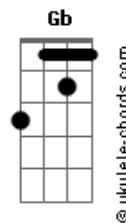

JÚLIA SANCHEZ - Importante

tom:

Intro: **Dm** **Am** **E7** **Am**
Dm **Am** **E7** **Am**

Você não achava

Am
 Importante me ouvir

E7 **Am**
 Escolhia ficar com aquela que tanto te faz feliz

Dm
 Te acho incrível

Am
 E é quase impossível pra mim te esquecer

B **E7**
 Mas eu vou viver

Am
 Ganho mais
 Se te deixo pra trás

F7 **E7**
 Não sabia que

Acordes

Am
 O tempo podia me dar
F **E**
 Uma coisa tão linda pra
Am
 Sentir, pra ficar, pra olhar
F **Em** **Am**
 E a hora chegou
B **E7**
 Consegui finalmente chamar
Am **Gb**
 A sua preciosa atenção
F **E7**
 Mas que pena que
Am
 Não tenho mais um coração
F7 **E** **Am** **C**
 E agora não há um segundo
F7 **E** **Am**
 Só o primeiro pra te oferecer
F **Am**
 Meu mundo