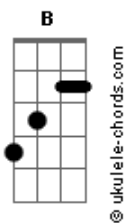

JÚLIA SANCHEZ - Importante

tom:

Intro: **Dm** **Am** **E7** **Am**
Dm **Am** **E7** **Am**

Você não achava

Am
 Importante me ouvir

E7 **Am**
 Escolhia ficar com aquela que tanto te faz feliz

Dm
 Te acho incrível

Am
 E é quase impossível pra mim te esquecer

B **E7**
 Mas eu vou viver

Am
 Ganho mais
 Se te deixo pra trás

F7 **E7**
 Não sabia que

Acordes

Am
 O tempo podia me dar
F **E**
 Uma coisa tão linda pra
Am
 Sentir, pra ficar, pra olhar
F **Em** **Am**
 E a hora chegou
B **E7**
 Consegui finalmente chamar
Am **Gb**
 A sua preciosa atenção
F **E7**
 Mas que pena que
Am
 Não tenho mais um coração
F7 **E** **Am** **C**
 E agora não há um segundo
F7 **E** **Am**
 Só o primeiro pra te oferecer
F **Am**
 Meu mundo