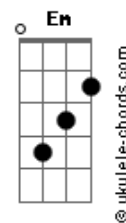

JÚLIA SANCHEZ - Importante

tom:

Intro: **Dm** **Am** **E7** **Am**
Dm **Am** **E7** **Am**

Você não achava

Am
 Importante me ouvir

E7 **Am**
 Escolhia ficar com aquela que tanto te faz feliz

Dm
 Te acho incrível

Am
 E é quase impossível pra mim te esquecer

B **E7**
 Mas eu vou viver

Am
 Ganho mais
 Se te deixo pra trás

F7 **E7**
 Não sabia que

Acordes

Am
 O tempo podia me dar
F **E**
 Uma coisa tão linda pra
Am
 Sentir, pra ficar, pra olhar
F **Em** **Am**
 E a hora chegou
B **E7**
 Consegui finalmente chamar
Am **Gb**
 A sua preciosa atenção
F **E7**
 Mas que pena que
Am
 Não tenho mais um coração
F7 **E** **Am** **C**
 E agora não há um segundo
F7 **E** **Am**
 Só o primeiro pra te oferecer
F **Am**
 Meu mundo