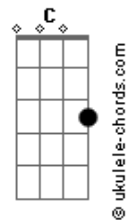

JÚLIA SANCHEZ - Importante

tom:

Intro: **Dm** **Am** **E7** **Am**
Dm **Am** **E7** **Am**

Você não achava

Am
 Importante me ouvir

E7 **Am**
 Escolhia ficar com aquela que tanto te faz feliz

Dm
 Te acho incrível

Am
 E é quase impossível pra mim te esquecer

B **E7**
 Mas eu vou viver

Am
 Ganho mais
 Se te deixo pra trás

F7 **E7**
 Não sabia que

Acordes

Am
 O tempo podia me dar
F **E**
 Uma coisa tão linda pra
Am
 Sentir, pra ficar, pra olhar
F **Em** **Am**
 E a hora chegou
B **E7**
 Consegui finalmente chamar
Am **Gb**
 A sua preciosa atenção
F **E7**
 Mas que pena que
Am
 Não tenho mais um coração
F7 **E** **Am** **C**
 E agora não há um segundo
F7 **E** **Am**
 Só o primeiro pra te oferecer
F **Am**
 Meu mundo