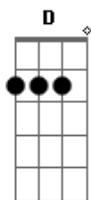

© ukulele-chords.com