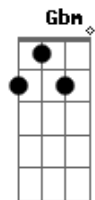

JÚLIA SANCHEZ - PUPILA

tom:

Gbm

Essa noite eu tive um sonho
Gbm D Dbm
Sonhei que tava só você
Gbm
Deitado, machucado, equivocado
D Dbm Gbm D Dbm
Uma coisa tão bonita que parecia morrer

Gbm
Sua vontade de ficar
D
Sua vontade de querer
Dbm Gbm D Dbm
Sua vontade de mim, de mim

Gbm D
Eu vejo
Dbm
Na sua cara deslavada
Gbm
A pupila dilatada
D
Mal - amada, mal criada, mal acabada
Dbm
Pedindo desculpa
Gbm D A Dbm
Olha
Gbm E A D Db
Olha
Gbm Ab A D Db
Olha

Gbm D Dbm
Não chora

Acordes

© ukulele-chords.com