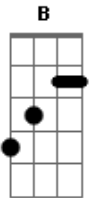

Juliana Franke - Ronaldo

Tom: B

m

Intro: G Gb Bm
G Gb Bm
G A Bm
G Gb

G Gb Bm
O nome dele era Ronaldo
G Gb Bm
Passou sem estudar pra medicina
G Gb Bm
Centro avante titular
G Gb Bm
Finalizava com a esquerda e com a direita
G Gb Bm
Pagava plano de saúde pra mãe e pros irmãos
G Gb Bm
Água luz TV a cabo e comida
G Gb Bm
Tocava e cantava João Gilberto e Tom Jobim
G Gb Bm
E ainda era um grande chefe de cozinha

A
Não queria nada com ninguém
G
E era o mais bonito
A G
Negão sarado, educado, bem dotado
Gb
Direto do mundo encantado dos quadrinhos
Em Gbm Bm
Fazia tudo o que lia no manual
Em A D
Mas esqueceu de pesquisar o sentido das palavras
Em A D
Até que um dia ser normal não era tão real
Em A
Já não era
(G Gb Bm)
(G Gb Bm)
(G A Bm)
(G Gb)

G Gb Bm
O tempo passou

G
E o macho alfa falhou
Gb Bm
Passou a dar sinal
G Gb Bm
Não foi por falta de esforço das suas tias
Que passavam os dias
G Gb Bm
Na missão matrimonial
G Gb Bm
Ronaldo estava irreconhecível
G Gb Bm
So pensava em ir pra Califórnia
G Gb Bm
Bebia absinto, tinha piercing no mamilo
G Gb Bm
Ouvia Queen e Petshop Boys

A
Agora ele gostava de alguém
G
De um loiro alto bonito
A
Apedrejado injustiçado
G
Assumido apaixonado
Gb
O Dick Vigarista dos quadrinhos
Em Gbm Bm
Pesquisou as origens do manual
Em A D
Leu Freud, Sartre, Oscar Wilde e Simone de Beauvoir
Em A D
Era mais um morto vivo do mundo real
Em A
Mas se salvou
Em Gbm Bm
Pesquisou as origens do manual
Em A D
Leu Freud, Sartre, Oscar Wilde
(Em A D Em A)

[Final] G Gb Bm
G Gb Bm
G A Bm
G Gb

Acordes

© ukulele-chords.com