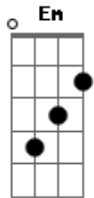

Juliana Franke - Ronaldo

Tom: B

m

Intro: G Gb Bm
G Gb Bm
G A Bm
G Gb

G Gb Bm
O nome dele era Ronaldo
G Gb Bm
Passou sem estudar pra medicina
G Gb Bm
Centro avante titular
G Gb Bm
Finalizava com a esquerda e com a direita
G Gb Bm
Pagava plano de saúde pra mãe e pros irmãos
G Gb Bm
Água luz TV a cabo e comida
G Gb Bm
Tocava e cantava João Gilberto e Tom Jobim
G Gb Bm
E ainda era um grande chefe de cozinha

A
Não queria nada com ninguém
G
E era o mais bonito
A G
Negão sarado, educado, bem dotado
Gb
Direto do mundo encantado dos quadrinhos
Em Gbm Bm
Fazia tudo o que lia no manual
Em A D
Mas esqueceu de pesquisar o sentido das palavras
Em A D
Até que um dia ser normal não era tão real
Em A
Já não era
(G Gb Bm)
(G Gb Bm)
(G A Bm)
(G Gb)

A
Agora ele gostava de alguém
G
De um loiro alto bonito
A
Apedrejado injustiçado
G
Assumido apaixonado
Gb
O Dick Vigarista dos quadrinhos
Em Gbm Bm
Pesquisou as origens do manual
Em A D
Leu Freud, Sartre, Oscar Wilde e Simone de Beauvoir
Em A D
Era mais um morto vivo do mundo real
Em A
Mas se salvou
Em Gbm Bm
Pesquisou as origens do manual
Em A D
Leu Freud, Sartre, Oscar Wilde
(Em A D Em A)

[Final] G Gb Bm
G Gb Bm
G A Bm
G Gb

Acordes

© ukulele-chords.com

© ukulele-chords.com

© ukulele-chords.com

© ukulele-chords.com

© ukulele-chords.com

© ukulele-chords.com