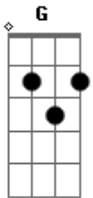

© ukulele-chords.com