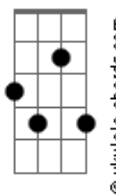

Julio Iglesias - Anima Ribelle

tom:

Bbm

Intro: Bbm Cm F7
Bbm Ab C7 F7 Bbm

Bbm Ebm
Una primavera, hai scopedo che
Ab Db
Una vita é vera, si l'amore c'è
Cm F7
Finché l'uomo giusto non arriverá
Bbm Bbm Ab
Vivi da incosciente
Gb F Bb
La tua libertà
Bb

[Solo] Bbm Cm F7
Bbm Ab C7 F7 Bbm

Bbm
Con tui veinte'anni

Non sei donna, ma
Ebm Ab

Apri le tue braccia
Db

Con facillitá

Ma l'amore ha un'identidá
Cm
F7 Bbm Bbm Ab

E gli aminti solo
Gb F Bb

Sono senza etá

© ukulele-chords.com

Bm

© ukulele-chords.com

A

© ukulele-chords.com

Db7

© ukulele-chords.com

Gb7