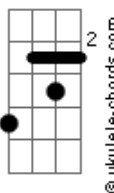

Julio Iglesias - Anima Ribelle

tom:

Bbm

Intro: Bbm Cm F7
Bbm Ab C7 F7 Bbm

Bbm Ebm
Una primavera, hai scopedo che
Ab Db
Una vita é vera, si l'amore c'è
Cm F7
Finché l'uomo giusto non arriverá
Bbm Bbm Ab
Vivi da incosciente
Gb F Bb
La tua libertà
Bb

[Solo] Bbm Cm F7
Bbm Ab C7 F7 Bbm

Bbm
Con tui veinte'anni

Non sei donna, ma
Ebm Ab

Apri le tue braccia
Db

Con facillitá

Ma l'amore ha un'identidá
Cm
F7 Bbm Bbm Ab

E gli aminti solo
Gb F Bb

Sono senza etá

Acordes

Bbm

© ukulele-chords.com

Cm

© ukulele-chords.com

F7

© ukulele-chords.com

Ab