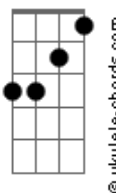

© ukulele-chords.com

Db