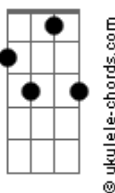

Julio Iglesias - Anima Ribelle

tom:

Bbm

Intro: Bbm Cm F7
Bbm Ab C7 F7 Bbm

Bbm Ebm
Una primavera, hai scopedo che
Ab Db
Una vita é vera, si l'amore c'è
Cm F7
Finché l'uomo giusto non arriverá
Bbm Bbm Ab
Vivi da incosciente
Gb F Bb
La tua libertà
Bb

[Solo] Bbm Cm F7
Bbm Ab C7 F7 Bbm

Bbm
Con tui veinte'anni

Non sei donna, ma
Ebm Ab

Apri le tue braccia
Db

Con facillitá

Ma l'amore ha un'identidá
Cm
F7 Bbm Bbm Ab

E gli aminti solo
Gb F Bb

Sono senza etá

Acordes

Bbm

© ukulele-chords.com

Cm

© ukulele-chords.com

F7

© ukulele-chords.com

Ab