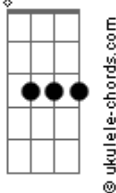

© ukulele-chords.com

F7