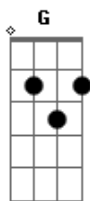

© ukulele-chords.com