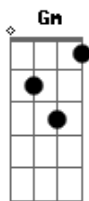

© ukulele-chords.com