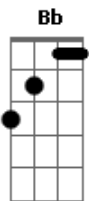

© ukulele-chords.com