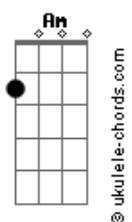

Am
Mania que dá e passa, feito brincadeira

F Dm
O amor deixa marcas

Bm7 E7
Que não dá pra apagar

Am Em
Sei que errei tô aqui pra te pedir perdão

F
Cabeça doída, coração na mão

G C
Desejo pegando fogo

E7
E sem saber direito a hora e o que fazer

Am
Eu não encontro uma palavra só pra te dizer

F E7 Am A7
Ah! se eu fosse você eu voltava pra mim de novo

Dm
De uma coisa fique certa, amor

G C
A porta vai estar sempre aberta, amor

F Bm7
O meu olhar vai dar uma festa, amor

E7 Am A7
Na hora que você chegar

Dm
De uma coisa fique certa, amor

G C
A porta vai estar sempre aberta, amor

F Bm7
O meu olhar vai dar uma festa, amor

E7 Am A7
Na hora que você chegar

Am Em
Sei que errei tô aqui pra te pedir perdão

F
Cabeça doída, coração na mão

G C
Desejo pegando fogo

E7
E sem saber direito a hora e o que fazer

Am
Eu não encontro uma palavra só pra te dizer

F E7 Am A7
Ah! se eu fosse você eu voltava pra mim de novo

Dm
De uma coisa fique certa, amor

G C
A porta vai estar sempre aberta, amor

F Bm7
O meu olhar vai dar uma festa, amor

E7 Am A7
Na hora que você chegar

Dm
De uma coisa fique certa, amor

G C
A porta vai estar sempre aberta, amor

F Bm7
O meu olhar vai dar uma festa, amor

E7 Am A7
Na hora que você chegar

[Solo] Dm Am C7 F E7 Am A7

Dm
De uma coisa fique certa, amor

G C
A porta vai estar sempre aberta, amor

F Bm7
O meu olhar vai dar uma festa, amor

E7 Am A7
Na hora que você chegar

Dm
De uma coisa fique certa, amor

G C
A porta vai estar sempre aberta, amor

F Bm7
O meu olhar vai dar uma festa, amor

E7 Am A7
Na hora que você chegar

Acordes