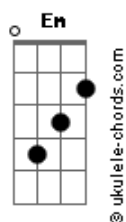

Am
Mania que dá e passa, feito brincadeira

F Dm
O amor deixa marcas

Bm7 E7
Que não dá pra apagar

Am Em
Sei que errei tô aqui pra te pedir perdão

F
Cabeça doída, coração na mão

G C
Desejo pegando fogo

E7
E sem saber direito a hora e o que fazer

Am
Eu não encontro uma palavra só pra te dizer

F E7 Am A7
Ah! se eu fosse você eu voltava pra mim de novo

Dm
De uma coisa fique certa, amor

G C
A porta vai estar sempre aberta, amor

F Bm7
O meu olhar vai dar uma festa, amor

E7 Am A7
Na hora que você chegar

Dm
De uma coisa fique certa, amor

G C
A porta vai estar sempre aberta, amor

F Bm7
O meu olhar vai dar uma festa, amor

E7 Am A7
Na hora que você chegar

Am Em
Sei que errei tô aqui pra te pedir perdão

F
Cabeça doída, coração na mão

G C
Desejo pegando fogo

E7
E sem saber direito a hora e o que fazer

Am
Eu não encontro uma palavra só pra te dizer

F E7 Am A7
Ah! se eu fosse você eu voltava pra mim de novo

Dm
De uma coisa fique certa, amor

G C
A porta vai estar sempre aberta, amor

F Bm7
O meu olhar vai dar uma festa, amor

E7 Am A7
Na hora que você chegar

Dm
De uma coisa fique certa, amor

G C
A porta vai estar sempre aberta, amor

F Bm7
O meu olhar vai dar uma festa, amor

E7 Am A7
Na hora que você chegar

[Solo] Dm Am C7 F E7 Am A7

Dm
De uma coisa fique certa, amor

G C
A porta vai estar sempre aberta, amor

F Bm7
O meu olhar vai dar uma festa, amor

E7 Am A7
Na hora que você chegar

Dm
De uma coisa fique certa, amor

G C
A porta vai estar sempre aberta, amor

F Bm7
O meu olhar vai dar uma festa, amor

E7 Am A7
Na hora que você chegar

Acordes