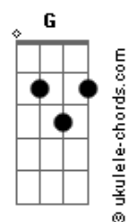

Am
Mania que dá e passa, feito brincadeira

F Dm
O amor deixa marcas

Bm7 E7
Que não dá pra apagar

Am Em
Sei que errei tô aqui pra te pedir perdão

F
Cabeça doída, coração na mão

G C
Desejo pegando fogo

E7
E sem saber direito a hora e o que fazer

Am
Eu não encontro uma palavra só pra te dizer

F E7 Am A7
Ah! se eu fosse você eu voltava pra mim de novo

Dm
De uma coisa fique certa, amor

G C
A porta vai estar sempre aberta, amor

F Bm7
O meu olhar vai dar uma festa, amor

E7 Am A7
Na hora que você chegar

Dm
De uma coisa fique certa, amor

G C
A porta vai estar sempre aberta, amor

F Bm7
O meu olhar vai dar uma festa, amor

E7 Am A7
Na hora que você chegar

Am Em
Sei que errei tô aqui pra te pedir perdão

F
Cabeça doída, coração na mão

G C
Desejo pegando fogo

E7
E sem saber direito a hora e o que fazer

Am
Eu não encontro uma palavra só pra te dizer

F E7 Am A7
Ah! se eu fosse você eu voltava pra mim de novo

Dm
De uma coisa fique certa, amor

G C
A porta vai estar sempre aberta, amor

F Bm7
O meu olhar vai dar uma festa, amor

E7 Am A7
Na hora que você chegar

Dm
De uma coisa fique certa, amor

G C
A porta vai estar sempre aberta, amor

F Bm7
O meu olhar vai dar uma festa, amor

E7 Am A7
Na hora que você chegar

[Solo] Dm Am C7 F E7 Am A7

Dm
De uma coisa fique certa, amor

G C
A porta vai estar sempre aberta, amor

F Bm7
O meu olhar vai dar uma festa, amor

E7 Am A7
Na hora que você chegar

Dm
De uma coisa fique certa, amor

G C
A porta vai estar sempre aberta, amor

F Bm7
O meu olhar vai dar uma festa, amor

E7 Am A7
Na hora que você chegar

Acordes