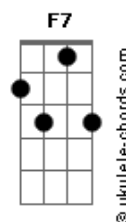

Am
Mania que dá e passa, feito brincadeira

F Dm
O amor deixa marcas

Bm7 E7
Que não dá pra apagar

Am Em
Sei que errei tô aqui pra te pedir perdão

F
Cabeça doída, coração na mão

G C
Desejo pegando fogo

E7
E sem saber direito a hora e o que fazer

Am
Eu não encontro uma palavra só pra te dizer

F E7 Am A7
Ah! se eu fosse você eu voltava pra mim de novo

Dm
De uma coisa fique certa, amor

G C
A porta vai estar sempre aberta, amor

F Bm7
O meu olhar vai dar uma festa, amor

E7 Am A7
Na hora que você chegar

Dm
De uma coisa fique certa, amor

G C
A porta vai estar sempre aberta, amor

F Bm7
O meu olhar vai dar uma festa, amor

E7 Am A7
Na hora que você chegar

Am Em
Sei que errei tô aqui pra te pedir perdão

F
Cabeça doída, coração na mão

G C
Desejo pegando fogo

E7
E sem saber direito a hora e o que fazer

Am
Eu não encontro uma palavra só pra te dizer

F E7 Am A7
Ah! se eu fosse você eu voltava pra mim de novo

Dm
De uma coisa fique certa, amor

G C
A porta vai estar sempre aberta, amor

F Bm7
O meu olhar vai dar uma festa, amor

E7 Am A7
Na hora que você chegar

Dm
De uma coisa fique certa, amor

G C
A porta vai estar sempre aberta, amor

F Bm7
O meu olhar vai dar uma festa, amor

E7 Am A7
Na hora que você chegar

[Solo] Dm Am C7 F E7 Am A7

Dm
De uma coisa fique certa, amor

G C
A porta vai estar sempre aberta, amor

F Bm7
O meu olhar vai dar uma festa, amor

E7 Am A7
Na hora que você chegar

Dm
De uma coisa fique certa, amor

G C
A porta vai estar sempre aberta, amor

F Bm7
O meu olhar vai dar uma festa, amor

E7 Am A7
Na hora que você chegar

Acordes