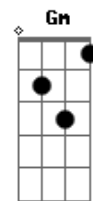

© ukulele-chords.com