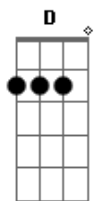

Grilado em relação à nossa relação

A Bb
Você pede um tempo
A Bb
Para refletir
Gm E
Eu acho que aguento
F G A
Mas vou concluir que isso é o fim

(Dm C B Bb A)
(Dm C B Bb A)
(Dm C B Bb A)
(Dm C B Bb A Bb)

A Bb
Você pede um tempo
A Bb
Para refletir
Gm E
Me bem, eu aguento
F G A
Mas eu vou sentir que isso é o fim

Dm C
Eu te amo
B Bb
E é isso que eu vou dizer

A
Na próxima carta
Dm C
Eu te adoro
B Bb
E é isso que eu vou dizer

A
Bem na sua cara
Dm C
Você vai
B Bb
Você vai lembrar de mim quando escutar

A
Essa canção no seu rádio
Dm C
Tô grilado
B Bb A
Grilado em relação à nossa relação

Dm C
Tô grilado
B Bb A
Tô grilado, tô pensando tão triste assim
Dm C B
Não pode acabar nosso amor
Bb A
Desse jeito assim

[Final] Dm C B Bb A
Dm C B Bb A
Dm C B Bb A
Dm C B Bb A
Dm

Acordes

© ukulele-chords.com