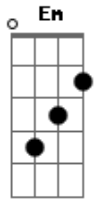

© ukulele-chords.com