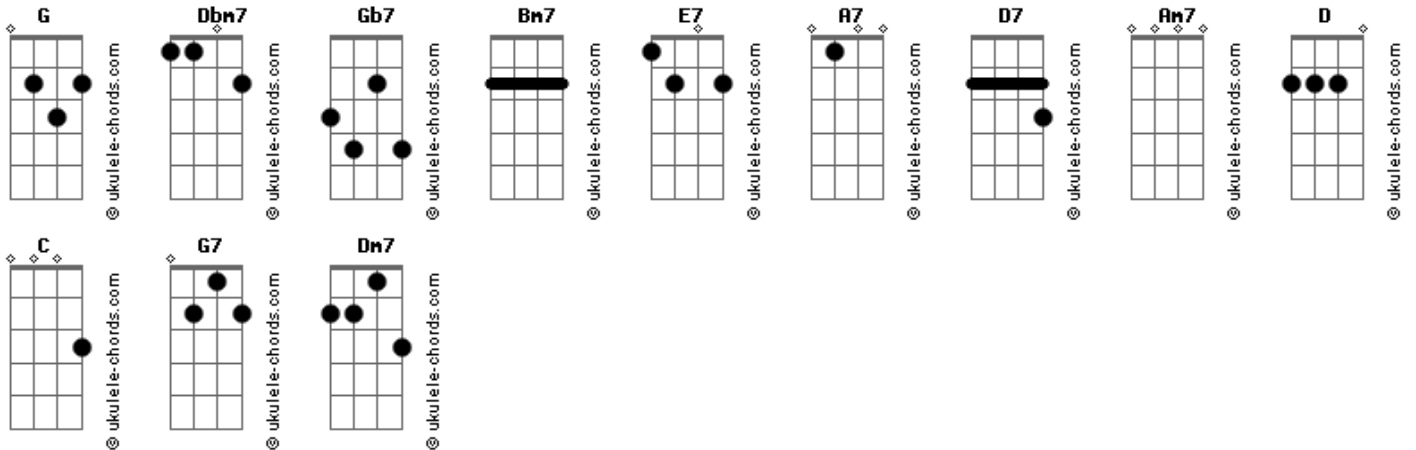

Kadim Duedel - Mineiro Emprestado

tom:

Intro: ^G
Dbm7 **Gb7** **Gb7**
Bm7 **E7** **A7** **A7**
D7 **D7** **G** **Am7** **G**

Eu sou mineiro emprestado ^D
^C ^D ^G ^{Am7} ^G
Nasci na divisa, uai! [uai, uai, uai!]
^D
Mas trago no coração
^C
O gosto do pão de queijo
^D ^G
E da couve com feijão

^D ^C ^D ^G
Se faz calor, subo a montanha pra me refrescar
^D ^C ^D ^G **G7**
E se faz frio, tomo uma caninha pra me esquentar
^C
Tenho alma de mineiro
^D ^{Bm7} ^{E7}
Disse muito me orgulho e não mudo o viés
^C
E se alguém se aproximar
^{D7} ^G ^{Am7} ^G
Vai perceber que eu pronuncio ?dêss?

^D
Eu sou mineiro emprestado
^C ^D ^G ^{Am7} ^G
Nasci na divisa, uai! [uai, uai, uai!]
^D
Mas trago no coração
^C ^D ^G
O gosto do pão de queijo e da couve com feijão

G7 ^C ^D
?Papa-goiaba? de nascença
^{Bm7} ^{E7}
Sou mineiro por ?querença?
^C ^{D7}
Adoro uma comidinha feita no fogão a lenha
^G ^{Dm7}
Ao meu pai eu tomo ?a bença?

^{G7} ^{Dbm7} ^{Gb7}
Depois do almoço, goiabada

Acordes

^{Gb7} ^{Bm7} ^{E7}
E uma viola pra descontrair
^{A7}
Se como quieto não confesso
^{A7} ^C ^{D7} ^G ^{Am7} ^G
Porque sou desconfiado demais pra admitir

^D
Eu sou mineiro emprestado
^C ^D ^G ^{Am7} ^G
Nasci na divisa, uai! [uai, uai, uai!]
^D
Mas trago no coração
^C ^D ^G
O gosto do pão de queijo e da couve com feijão
(^D ^C ^G ^D ^C ^{D7} ^G ^{G7})

^C ^D
?Papa-goiaba? de nascença
^{Bm7} ^{E7}
Sou mineiro por ?querença?
^{Am7} ^{D7}
Adoro uma comidinha feita no fogão a lenha
^G ^{Dm7}
Ao meu pai eu tomo ?a bença?
^{G7} ^{Dbm7} ^{Gb7}
Depois do almoço, goiabada
^{Gb7} ^{Bm7} ^{E7}
E uma viola pra descontrair
^{A7}
Se como quieto não confesso
^{A7} ^C ^{D7} ^G ^{Am7} ^G
Porque sou desconfiado demais pra admitir

^D
Eu sou mineiro emprestado
^C ^D ^G ^{Am7} ^G
Nasci na divisa, uai! [uai, uai, uai!]
^D
Mas trago no coração
^C
O gosto do pão de queijo
^D ^G
E da couve com feijão

[Final] ^{G7} ^{Dbm7} ^{Gb7} ^{Gb7}
^{Bm7} ^{E7} ^{A7} ^{A7}
^{D7} ^{D7} ^G ^{Am7} ^G