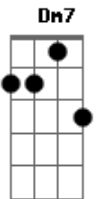

© ukulele-chords.com