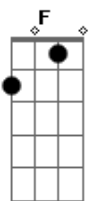

© ukulele-chords.com

© ukulele-chords.com