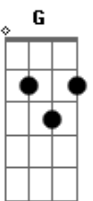

Kako Moreno - Flecha do Amor

tom:

Intro: Am F Dm E

Am F
Sei que o amor nao tem pressa

Dm E
Como uma flecha em seu alvo certo vem nos alvejar

Am F
É aí que a loucura começa

Dm E
Já não existe uma vida são duas para se cuidar

Am F C E
Como a brisa, me tocando, vem desliza, vai no fundo

Am F C G
Solta um grito, fica louca, vem me olha beija minha boca

Acordes

© ukulele-chords.com

© ukulele-chords.com

© ukulele-chords.com

© ukulele-chords.com