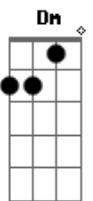

Kako Moreno - Flecha do Amor

tom:

Intro: Am F Dm E

Am F
Sei que o amor nao tem pressa

Dm E
Como uma flecha em seu alvo certo vem nos alvejar

Am F
É aí que a loucura começa

Dm E
Já não existe uma vida são duas para se cuidar

Am F C E
Como a brisa, me tocando, vem desliza, vai no fundo

Am F C G
Solta um grito, fica louca, vem me olha beija minha boca

Acordes

© ukulele-chords.com

© ukulele-chords.com

© ukulele-chords.com

© ukulele-chords.com