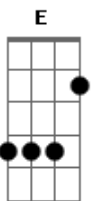

Kako Moreno - Flecha do Amor

tom:

Intro: Am F Dm E

Am F
Sei que o amor nao tem pressa

Dm E
Como uma flecha em seu alvo certo vem nos alvejar

Am F
É aí que a loucura começa

Dm E
Já não existe uma vida são duas para se cuidar

Am F C E
Como a brisa, me tocando, vem desliza, vai no fundo

Am F C G
Solta um grito, fica louca, vem me olha beija minha boca

Acordes

© ukulele-chords.com

© ukulele-chords.com

© ukulele-chords.com

© ukulele-chords.com