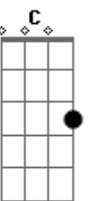

© ukulele-chords.com