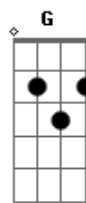

© ukulele-chords.com