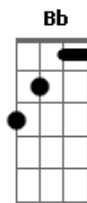

© ukulele-chords.com