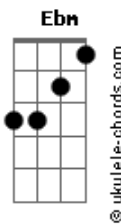

Kana-boon - Baton Road

Tom: **Db**

Db **Ab** **Bbm** **Ab** **Db** **Ebm**
 mirai o ima ni oinuute ashiato de egaita chijoue
Gb **Ab** **Ab**
 sono me ni yadose hikari to hi

SOLO 1:

RIFF1:

Db **Db7**
 kasaneta yume no kage mayoigao utsuru mado
Db **Db7**
 uzoumuzou tobira no mukou no gunjou
Db **Db7**
 tsukameba yume no kage kotae wa kaze no naka
Ebm7 **Ab** **Db**
 kitto mada mienai mono

RIFF2:

Acordes

kawaita ashiato mo tadoreba osanaki hi
 mabataki mo wasurete

Gb **Ab** **Bbm** **Db**
 mirai o kimi to oinuute mitai no sa kono me de shinshou o

Gb **Ab** **Bbm** **Ab** **Db** **Eb**
 baton roodo furikaeru to kimi dake no chijoue