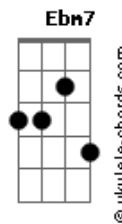

Kana-boon - Baton Road

Tom: **Db**

Db **Ab** **Bbm** **Ab** **Db** **Ebm**
 mirai o ima ni oinuute ashiato de egaita chijoue
Gb **Ab** **Ab**
 sono me ni yadose hikari to hi

SOLO 1:

RIFF1:

Db **Db7**
 kasaneta yume no kage mayoigao utsuru mado
Db **Db7**
 uzoumuzou tobira no mukou no gunjou
Db **Db7**
 tsukameba yume no kage kotae wa kaze no naka
Ebm7 **Ab** **Db**
 kitto mada mienai mono

RIFF2:

Acordes

kawaita ashiato mo tadoreba osanaki hi
 mabataki mo wasurete

Gb **Ab** **Bbm** **Db**
 mirai o kimi to oinuute mitai no sa kono me de shinshou o

Gb **Ab** **Bbm** **Ab** **Db** **Eb**
 baton roodo furikaeru to kimi dake no chijoue