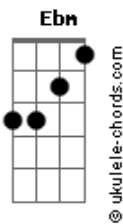

Kana-boon - Baton Road

Tom: **Db**

Db **Ab** **Bbm** **Ab** **Db** **Ebm**
 mirai o ima ni oinuute ashiato de egaita chijoue
Gb **Ab** **Ab**
 sono me ni yadose hikari to hi

SOLO 1:

RIFF1:

Db **Db7**
 kasaneta yume no kage mayoigao utsuru mado
Db **Db7**
 uzoumuzou tobira no mukou no gunjou
Db **Db7**
 tsukameba yume no kage kotae wa kaze no naka
Ebm **Ab** **Db**
 kitto mada mienai mono

RIFF2:

Acordes

kawaita ashiato mo tadoreba osanaki hi
 mabataki mo wasurete

Gb **Ab** **Bbm** **Db**
 mirai o kimi to oinuute mitai no sa kono me de shinshou o

Gb **Ab** **Bbm** **Ab** **Db** **Eb**
 baton roodo furikaeru to kimi dake no chijoue