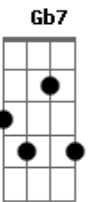

© ukulele-chords.com