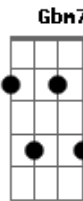

© ukulele-chords.com