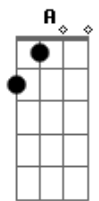

Kaquinho Big Dog - Suruba

Tom: A

Intro: dução.: Bm7 Bm7 A7 A7 Bm7 Bm7 A7 A7

-Pô cara, vamos lá com a gente, lá é o maior barato!

-Lá é vip, tem futebol, sinuca, baralho...

-Antes ou depois?

-Ah! Depende, né! Eu não sei se você vai ta cansado...

-Eu tenho medo de me machucar...Ma vamu vê!

A7 Gbm7
Eu tô fazendo amor com oito pessoas

Bm E D E7
No dos outro é bão, tiste é guentar no seu.

A7 Gbm7
E quem vem por trás só quer rachar broa

Bm Bm E D E7
No meio da escuridão, nem sei quem pôs no meu...

A7 E
Pode ser o Nestor, Ricardo ou Sidney

E Gb7
A verdade, é que eu pego e aparpo, no escuro eu não sei...

Bm Bm7
Quem sabe Adamastor, o Claudinho ou Varley

Bm7 E7
Eu só sei que depois da carcada eu me acostumei

A7 E
Já nem ligo pra dor, nem esfolar o juei,

E Gb7
Mal começa a suruba e eu vou logo de quatro pro mei...

Bm Bm7
Garro os pé do Antenor, a mão do Wanderley...

Bm7 E7
Fecho os olho e grito: _" Entra logo meu rei!"

Refrão: 2x

A7 Gbm7
Fica depois no meu peito a curiosidade

Bm D E7
No escurim não sei quem foi que fez a caridade

A7 Gbm7
Pois quando a suruba acaba, o medo me cosnome

Bm D E7
Visto a roupa, coço o saco e finjo que sou homi

D E7 A7
_"Ninguém credita em mim...Será por que gente???"

Acordes

© ukulele-chords.com