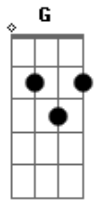

Karametade - Deixa Eu Te Amar

tom:

Intro: Em A7 D G
Em Dbm Gb7

Quero ir na fonte do teu ser
E banhar-me na tua pureza
Guardar em pote gotas de felicidade
Matar saudade que ainda existe em mim
Afagar teus cabelos molhados
Pelo orvalho que a natureza rega
Com a sutileza que lhe fez a perfeição
Deixando a certeza de amor no coração

Em A7
Deixa eu te amar
D G
Faz de conta que sou o primeiro
Em Dbm
Na beleza desse teu olhar
Gb7 B7 Bm Em Gb7 B7
Eu quero estar o tempo inteiro

Em A7
Deixa eu te amar
D G
Faz de conta que sou o primeiro
Em Dbm
Na beleza desse teu olhar
Gb7 Bm Dbm Gb7
Eu quero estar o tempo inteiro

Bm
Quero saciar a minha sede
B7 Em
No desejo da paixão que me alucina
Db7
Vou me embrenhar em densa mata só porque
Gb7 Bm
Existe uma cascata que tem água cristalina
D
Aí então vou te amar com sede
B7 Em
Na relva, na rede, onde você quiser

Db7
Quero te pegar no colo
Gb7 B7
Te deitar no solo e te fazer mulher
Em Db7
Quero te pegar no colo
Gb7 Bm B7
Te deitar no solo e te fazer mulher

Acordes

© ukulele-chords.com

© ukulele-chords.com

© ukulele-chords.com

© ukulele-chords.com

© ukulele-chords.com

© ukulele-chords.com

© ukulele-chords.com

© ukulele-chords.com

© ukulele-chords.com