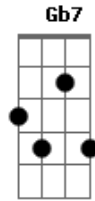

© ukulele-chords.com