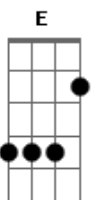

Karatula - Al final lloré

Intro: tom:
A

Solo 2:

Solo 1:

A E
Bm D E
A E
Bm D E

E A
E Bm
D E
E A
E Bm
D E

Acordes

© ukulele-chords.com