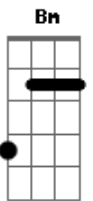

© ukulele-chords.com