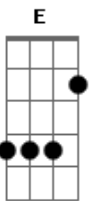

© ukulele-chords.com