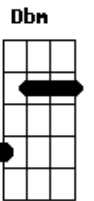

© ukulele-chords.com