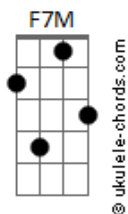

Kassin - Estrada Errada

tom:

Intro: C Em F Dm

[Primeira Parte]

C Em F Dm
 Sei que estou na estrada errada
 C Em F Dm
 Mas não posso fazer nada
 C Em F F7M Dm
 E totalmente preso nas garras do desejo
 Em A Am F7M G C
 De levar uma vida livre, sem destino, por aí

[Riff] C Em F Dm

Acordes

[Segunda Parte]

C Em F Dm
 E você é mesmo doida
 C Em F Dm
 Em querer me acompanhar
 C Em F7M
 E eu não posso nem comigo
 Dm Em
 Como vou te proteger?
 A Am
 E eu não sei nem pra viver
 Como vou te ensinar
 Ab
 A ser feliz, a não sofrer