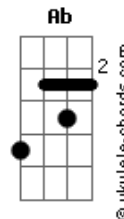

Kassin - Estrada Errada

tom:

Intro: C Em F Dm

[Primeira Parte]

C Em F Dm
 Sei que estou na estrada errada
 C Em F Dm
 Mas não posso fazer nada
 C Em F F7M Dm
 E totalmente preso nas garras do desejo
 Em A Am F7M G C
 De levar uma vida livre, sem destino, por aí

[Riff] C Em F Dm

Acordes

[Segunda Parte]

C Em F Dm
 E você é mesmo doida
 C Em F Dm
 Em querer me acompanhar
 C Em F7M
 E eu não posso nem comigo
 Dm Em
 Como vou te proteger?
 A Am
 E eu não sei nem pra viver
 Como vou te ensinar
 Ab
 A ser feliz, a não sofrer