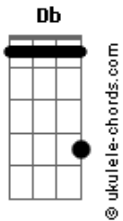

Katia Jorgensen - Migalha

tom:

Fm

Intro: Fm E# Fm E
Fm E# Fm E

Fm
Deu tudo errado
E#
Eu sei que por você a gente ainda tava aqui

Fm
Mas é complicado
E#

Cansei de ser seu objeto
E

Eu não vou mais te servir

Ab B Db A
Você pensou que eu não ia embora

Ab B Db A
Mas eu sou outra mulher agora

Ab B Db A
Eu já tô ficando velha

Ab B Db A
Não vou aceitar

(Fm E# Fm)

(Fm E Fm)

(Fm E# Fm)

(Fm E)

Migalha (4x)

Fm
Foi por isso que eu fiquei com aquele cara

E
Na tua frente

Nem tente voltar atrás

Fm
O meu tesão era porque você era

E
Inteligente

Um pau decente

Acordes

Suficiente

Fm
Sua arrogância foi se revelando

E
Tão de repente e sinceramente

Fm
Eu me apaixonei

Por quem eu inventei

E
Na tua barriga tem um rei

E agora eu sei

Fm
Sai pela porta dos fundos e não volta mais