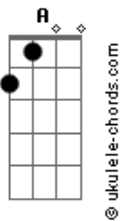

Katia Jorgensen - Migalha

tom:

Fm

Intro: Fm E# Fm E
Fm E# Fm E

Fm
Deu tudo errado
E#
Eu sei que por você a gente ainda tava aqui

Fm
Mas é complicado
E#

Cansei de ser seu objeto
E

Eu não vou mais te servir

Ab B Db A
Você pensou que eu não ia embora

Ab B Db A
Mas eu sou outra mulher agora

Ab B Db A
Eu já tô ficando velha

Ab B Db A
Não vou aceitar

(Fm E# Fm)

(Fm E Fm)

(Fm E# Fm)

(Fm E)

Migalha (4x)

Fm
Foi por isso que eu fiquei com aquele cara

E
Na tua frente

Nem tente voltar atrás

Fm
O meu tesão era porque você era

E
Inteligente

Um pau decente

Acordes

Suficiente

Fm
Sua arrogância foi se revelando

E
Tão de repente e sinceramente

Fm
Eu me apaixonei

Por quem eu inventei

E
Na tua barriga tem um rei

E agora eu sei

Fm
Sai pela porta dos fundos e não volta mais