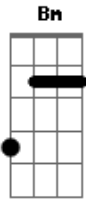

Bm G D Bm B
 Apostei tudo em nosso amor, sem pensar em ti perder
 Em A D

Bm G D Gbm Bm B
 O meu coração era só você
 Bm G D Gbm Bm B
 Apostei tudo em nós dois, num momento de paixão

Em A D A
 Eu acreditei, numa ilusão

D G D
 Há... fogo que não quer passar
 G D Bm Em A
 Sinto esse amor me queimar, mas continuo pensando em você
 D G D
 Há... jogo que não sei perder
 G D Bm Em
 Sonho que me faz sofrer, mas eu faria isso tudo outra vez
 A D
 só pra ter de novo você!

(D Bm D Bm Em A D G A)

Bm G
 Apostei tudo em nosso amor

Acordes

© ukulele-chords.com

© ukulele-chords.com

© ukulele-chords.com

© ukulele-chords.com

© ukulele-chords.com