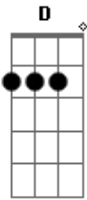

Kátia - Jogo Marcado

Tom: A

Intro: D Bm D Bm Em A D

D Gbm Bm B
O amor é uma grande alegria que acaba em tristeza
Em G A
É um jogo marcado onde a gente não pode vencer

D Gbm Bm B
De repente o destino se vem pondo as cartas na mesa
Em G A
Nesse jogo da vida, um dos dois sempre tem que sofrer

Bm G D Bm B
Apostei tudo em nosso amor, sem pensar em ti perder
Em A D

Bm G D Gbm Bm B
O meu coração era só você
Bm G D Gbm Bm B
Apostei tudo em nós dois, num momento de paixão

Em A D A
Eu acreditei, numa ilusão

D G D
Há... fogo que não quer passar
G D Bm Em A
Sinto esse amor me queimar, mas continuo pensando em você
D G D
Há... jogo que não sei perder
G D Bm Em
Sonho que me faz sofrer, mas eu faria isso tudo outra vez
A D
só pra ter de novo você!

(D Bm D Bm Em A D G A)

Bm G
Apostei tudo em nosso amor

Acordes

© ukulele-chords.com

© ukulele-chords.com

© ukulele-chords.com

© ukulele-chords.com

© ukulele-chords.com

© ukulele-chords.com

© ukulele-chords.com