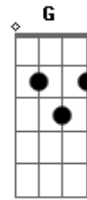

© ukulele-chords.com