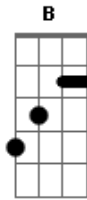

Kátia - Jogo Marcado

Tom: A

Intro: D Bm D Bm Em A D

D Gbm Bm B
 O amor é uma grande alegria que acaba em tristeza
 Em G A
 É um jogo marcado onde a gente não pode vencer

D Gbm Bm B
 De repente o destino se vem pondo as cartas na mesa
 Em G A
 Nesse jogo da vida, um dos dois sempre tem que sofrer

Bm G D Bm B
 Apostei tudo em nosso amor, sem pensar em ti perder
 Em A D

Bm G D Gbm Bm B
 O meu coração era só você
 Bm G D Gbm Bm B
 Apostei tudo em nós dois, num momento de paixão

Em A D A
 Eu acreditei, numa ilusão

D G D
 Há... fogo que não quer passar
 G D Bm Em A
 Sinto esse amor me queimar, mas continuo pensando em você
 D G D
 Há... jogo que não sei perder
 G D Bm Em
 Sonho que me faz sofrer, mas eu faria isso tudo outra vez
 A D
 só pra ter de novo você!

(D Bm D Bm Em A D G A)

Bm G
 Apostei tudo em nosso amor

Acordes

© ukulele-chords.com

© ukulele-chords.com

© ukulele-chords.com

© ukulele-chords.com

© ukulele-chords.com