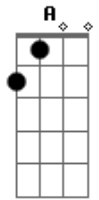

Kátia - Jogo Marcado

Tom: A

Intro: D Bm D Bm Em A D

D Gbm Bm B
O amor é uma grande alegria que acaba em tristeza
Em G A
É um jogo marcado onde a gente não pode vencer

D Gbm Bm B
De repente o destino se vem pondo as cartas na mesa
Em G A
Nesse jogo da vida, um dos dois sempre tem que sofrer

Bm G D Bm B
Apostei tudo em nosso amor, sem pensar em ti perder
Em A D

Bm G D Gbm Bm B
O meu coração era só você
Bm G D Gbm Bm B
Apostei tudo em nós dois, num momento de paixão

Em A D A
Eu acreditei, numa ilusão

D G D
Há... fogo que não quer passar
G D Bm Em A
Sinto esse amor me queimar, mas continuo pensando em você
D G D
Há... jogo que não sei perder
G D Bm Em
Sonho que me faz sofrer, mas eu faria isso tudo outra vez
A D
só pra ter de novo você!

(D Bm D Bm Em A D G A)

Bm G
Apostei tudo em nosso amor

Acordes

© ukulele-chords.com