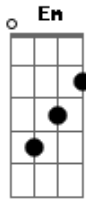

Kátia - Jogo Marcado

Tom: A

Intro: D Bm D Bm Em A D

D Gbm Bm B
 O amor é uma grande alegria que acaba em tristeza
 Em G A
 É um jogo marcado onde a gente não pode vencer

D Gbm Bm B
 De repente o destino se vem pondo as cartas na mesa
 Em G A
 Nesse jogo da vida, um dos dois sempre tem que sofrer

Bm G D Bm B
 Apostei tudo em nosso amor, sem pensar em ti perder
 Em A D

Bm G D Gbm Bm B
 O meu coração era só você
 Bm G D Gbm Bm B
 Apostei tudo em nós dois, num momento de paixão

Em A D A
 Eu acreditei, numa ilusão

D G D
 Há... fogo que não quer passar
 G D Bm Em A
 Sinto esse amor me queimar, mas continuo pensando em você
 D G D
 Há... jogo que não sei perder
 G D Bm Em
 Sonho que me faz sofrer, mas eu faria isso tudo outra vez
 A D
 só pra ter de novo você!

(D Bm D Bm Em A D G A)

Bm G
 Apostei tudo em nosso amor

Acordes

© ukulele-chords.com

© ukulele-chords.com

© ukulele-chords.com

© ukulele-chords.com

© ukulele-chords.com