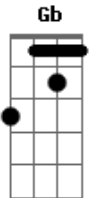

© ukulele-chords.com