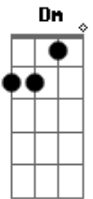

# Katinguelê - Corpo Lúcido

tom:

Intro: **Dm** **G** **C**  
**E** **Am** **Dm**

**E** **Am**  
 Como é difícil  
**Bm7** **E** **Am**  
 Entender por que  
**Dm** **E**  
 Partiu sem me falar nada  
**Dm** **Bm7** **E**  
 Nem bilhete pra dizer

**Am** **Gm** **A** **Dm** **Eb**  
 Pode até me deixar desalentado  
**Gb** **E** **Bm7**  
 Mas quero ter teu corpo lúcido  
**E** **Am** **Am** **Ab** **G**

Minha sede saciar mas vem

**G**  
 Dar sentido ao meu viver  
**C** **Am**  
 Sei que errou sei perdoar  
**Bm7** **E** **Am** **Ab** **G**  
 É quero de novo

**G**  
 Sentir teus lábios entre os meus  
**C** **Am**  
 No teu calor me aquecer  
**Bm7** **E** **Am** **Ab** **G**  
 É quero de novo

**G**  
 Sentir saudade é tão ruim  
**C** **Am**  
 Se faz presente a solidão  
**Bm7** **E** **Am**  
 É quero de novo