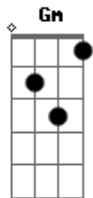

© ukulele-chords.com