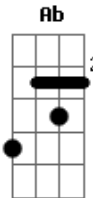

© ukulele-chords.com