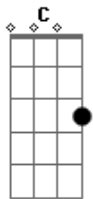

# Katinguelê - Corpo Lúcido

tom:

Intro: **Dm** **G** **C**  
**E** **Am** **Dm**

**E** **Am**  
 Como é difícil  
**Bm7** **E** **Am**  
 Entender por que  
**Dm** **E**  
 Partiu sem me falar nada  
**Dm** **Bm7** **E**  
 Nem bilhete pra dizer

**E** **Am** **Bm7**  
 Vou andar de encontro ao vento  
**E** **A**  
 Vou remar contra a maré  
**Em7** **A** **Dm**  
 Pode ter tanto perigo  
**Eb** **Gb** **E**  
 O que eu quero é tentar de novo

**Am** **Gm** **A** **Dm** **Eb**  
 Pode até me deixar desalentado  
**Gb** **E** **Bm7**  
 Mas quero ter teu corpo lúcido  
**E** **Am** **Am** **Ab** **G**

Minha sede saciar mas vem

**G**  
 Dar sentido ao meu viver  
**C** **Am**  
 Sei que errou sei perdoar  
**Bm7** **E** **Am** **Ab** **G**  
 É quero de novo

**G**  
 Sentir teus lábios entre os meus  
**C** **Am**  
 No teu calor me aquecer  
**Bm7** **E** **Am** **Ab** **G**  
 É quero de novo

**G**  
 Sentir saudade é tão ruim  
**C** **Am**  
 Se faz presente a solidão  
**Bm7** **E** **Am**  
 É quero de novo