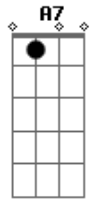

© ukulele-chords.com