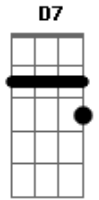

© ukulele-chords.com