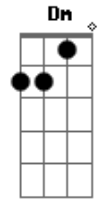

© ukulele-chords.com