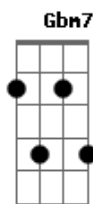

Katinguelê - Só Pedindo Bis

Tom: D

Intro: G7M Gbm7 Bm7 Em7
Bm Gb7 Bm Em7 A7

D7M Bm7 Em7 B7-
Não vejo a hora e o momento de te ver chegar (chegar)

Em7 A7
Falando assim no meu ouvido

Em7 A7 D7M D7
Assim como digo: "criança, vai ser bom te amar" oh oh

G7M A7 Gbm7 B7
Feliz será meu coração, que paixão, me alucina
Em7 A7 D7M Em7 Db7 D7

Não tem jeito te esquecer você é minha sina

G7M A7
Vem me aquecer do frio da solidão

Gbm7 B7
Definitivamente volta pra ficar
Em7 A7 D7M A7
Eu senti teu corpo me querendo antes de acordar, então vem

D Bm7 Em7
Vem, meu amor é só você (volta pra ficar)

Em7 Bm7 Em
O meu querer, o meu sonhar (quero seu amor)

Em A7 D7M A7
Acaricio tua pele antes de te amar (vamos namorar)

D D G7M G
Quero te ouvir dizendo assim, de novo

Em7 A7
Que ainda arde em ti o prazer da gana

D7M A7
Só bis pra apagar

Acordes

© ukulele-chords.com

© ukulele-chords.com

© ukulele-chords.com

© ukulele-chords.com

© ukulele-chords.com