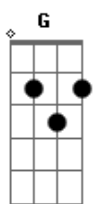

Katinguelê - Só Pedindo Bis

Tom: D

Intro: G7M Gbm7 Bm7 Em7
Bm Gb7 Bm Em7 A7

D7M Bm7 Em7 B7-
Não vejo a hora e o momento de te ver chegar (chegar)

Em7 A7
Falando assim no meu ouvido

Em7 A7 D7M D7
Assim como digo: "criança, vai ser bom te amar" oh oh

G7M A7 Gbm7 B7
Feliz será meu coração, que paixão, me alucina
Em7 A7 D7M Em7 Db7 D7

Não tem jeito te esquecer você é minha sina

G7M A7
Vem me aquecer do frio da solidão

Gbm7 B7
Definitivamente volta pra ficar
Em7 A7 D7M A7
Eu senti teu corpo me querendo antes de acordar, então vem

D Bm7 Em7
Vem, meu amor é só você (volta pra ficar)

Em7 Bm7 Em
O meu querer, o meu sonhar (quero seu amor)

Em A7 D7M A7
Acaricio tua pele antes de te amar (vamos namorar)

D D G7M G
Quero te ouvir dizendo assim, de novo

Em7 A7
Que ainda arde em ti o prazer da gana

D7M A7
Só bis pra apagar

Acordes

© ukulele-chords.com

© ukulele-chords.com

© ukulele-chords.com

© ukulele-chords.com

© ukulele-chords.com